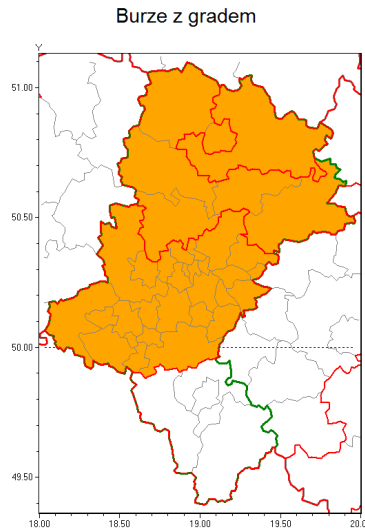

Zasięg ostrzeżenia w województwie

Ostrzeżenie meteorologiczne Nr 44

Nazwa biura	IMGW-PIB Biuro Prognoz Meteorologicznych w Krakowie
Zjawisko/stopień zagrożenia	Burze z gradem/ 2
Obszar	województwo łódzkie powiat cz. stochowski
Ważność	od godz. 15:00 dnia 01.07.2019 do godz. 02:00 dnia 02.07.2019
Przebieg	Prognozuje się wystąpienie burz z opadami deszczu do 40 mm oraz porywami wiatru do 100 km/h, lokalnie do 115 km/h. Miejscami wystąpią grad, istnieje również ryzyko lokalnego wystąpienia trąb powietrznych.
Prawdopodobieństwo wystąpienia zjawiska(%)	80%
Uwagi	Istnieje możliwość podniesienia stopnia ostrzeżenia.
Dyrektor synoptyk IMGW-PIB	Alina Jasek-Kamińska
Godzina i data wydania	godz. 11:34 dnia 01.07.2019
SMS	IMGW-PIB OSTRZEŻENIE: BURZE Z GRADEM/2 łódzkie/cz. stochowski od 15:00/01.07 do 02:00/02.07.2019 deszcz 40 mm, porywy 115 km/h.